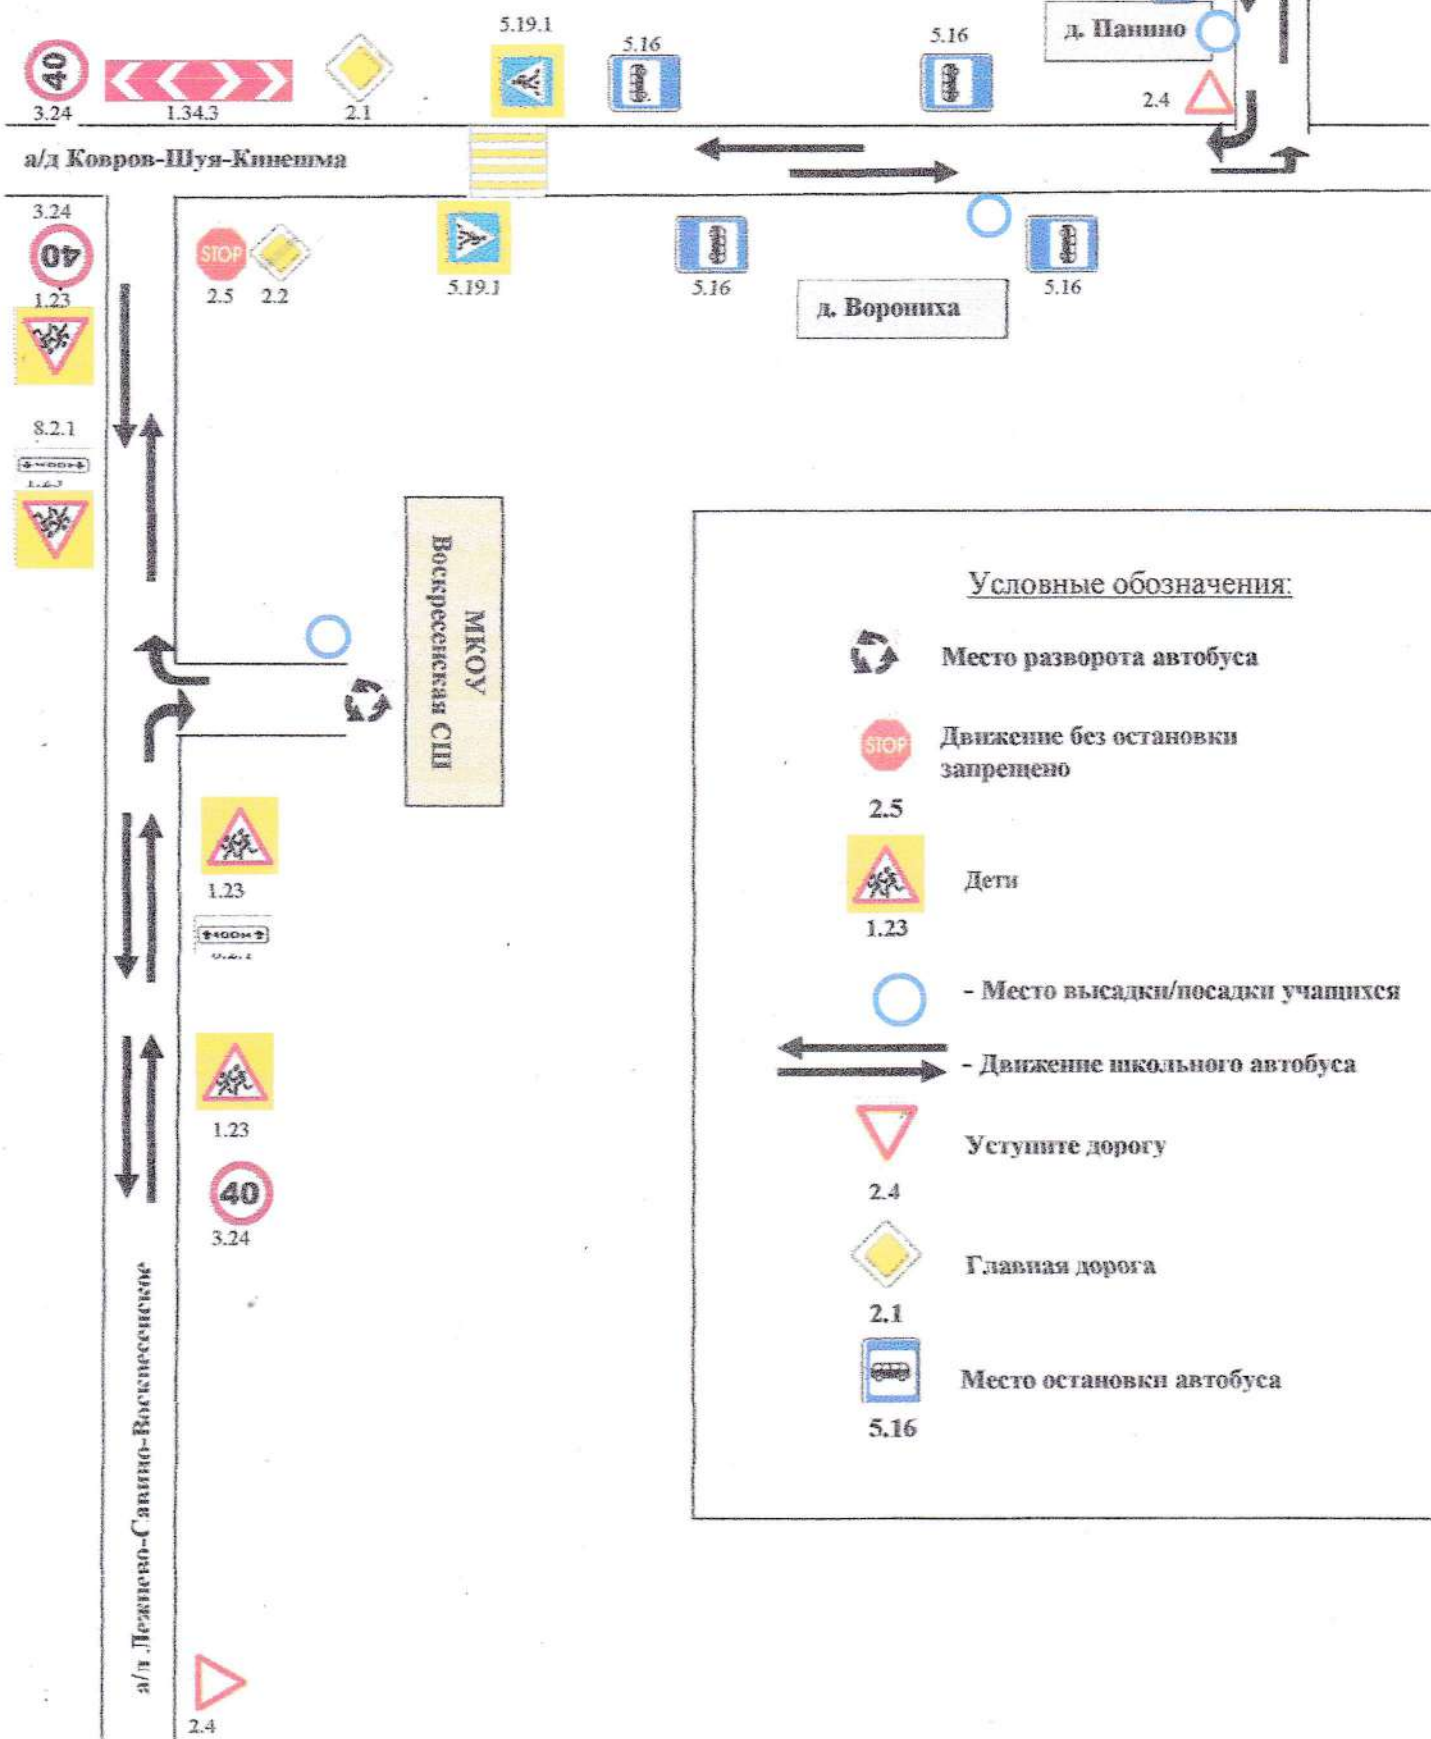

Маршрут : Воскресенское-Панино-Корзино-Воскресенское

Условные обозначения:

- Место разворота автобуса
- Движение без остановки запрещено
- 2.5
- Дети
- 1.23
- Место высадки/посадки учащихся
- Движение школьного автобуса
- Уступите дорогу
- 2.4
- Главная дорога
- 2.1
- Место остановки автобуса
- 5.16